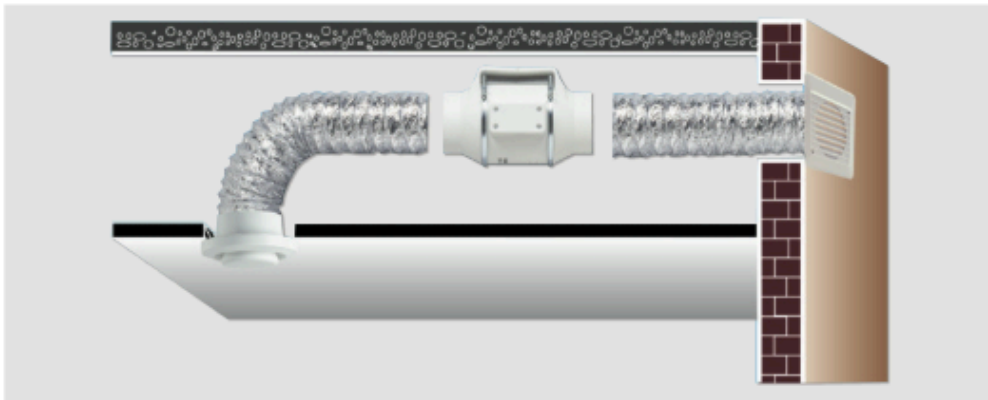

KITS TD-MIXVENT

e TD ventilatorsets maken een eenvoudige en snelle installatie van een compleet ventilatiesysteem mogelijk. De sets zorgen voor een efficiënte afzuiging voor badkamers, toiletten, wasruimten en andere toepassingen waarin vuile, bedompte en vochtige lucht afgevoerd moet worden. Drie sets zijn beschikbaar:

SET TD-160/100 N SILENT bestaat uit:

- + 1 TD-160/100 N SILENT ventilator:
- + 4 m flexibele aluminium slang GSA
- + 1 ronde luchtklep BOR-100
- + 1 buiten rooster GR-100
- + 1 tape BA

SET TD-250/100 bestaat uit:

- TD-250/100 ventilator:
- + 4 m flexibele aluminium slang GSA
- + 1 ronde luchtklep BOR-100
- + 1 buiten rooster GR-100
- + 1 tape BA

INSTALLATIE EN MONTAGE

Set TD-160/100 bestaat uit:

- 1 TD 160/100 NT Silent
- + 4m flexibele aluminium slang GSA
- + 1 ronde luchtklep BOR- 100
- + 1 buitenrooster GR-100
- + 1 tape BA

SET TD-250/100 T bestaat uit:

- TD-250/100 ventilator:
- + 4 m flexibele aluminium slang GSA
- + 1 luchtklep BOR-100
- + 1 buiten rooster GR-100
- + 1 tape BA

e TD-250 T ventilator is voorzien van een instelbare nalooptimer (tot 30 minuten) die ervoor zorgt dat de ventilator na het uitzetten voor de ingestelde tijdsduur door blijft draaien.